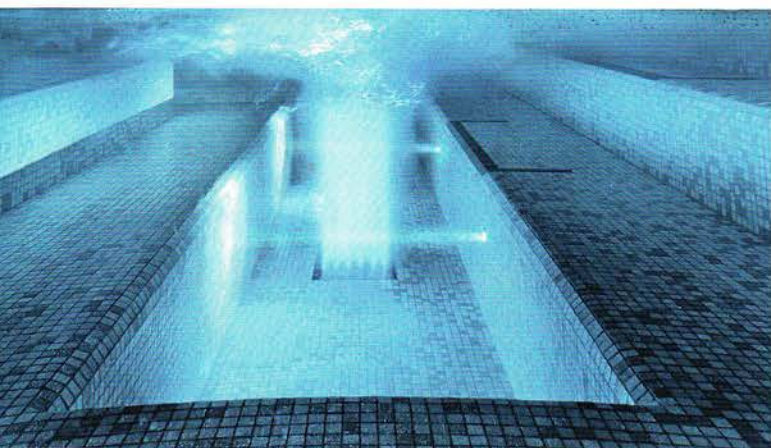

uwe JetStream

▶ **Prickelnder Wasserspaß**

Wasserattraktionen geben jedem Schwimmbad zusätzlichen Spaß durch wohltuende Massage und anregende Belebung für Körper und Geist. Wer ein ganz besonderes Wasserperlen-Feeling sucht, sollte sich für die Sprudelplatte Perla von uwe JetStream entscheiden. Nur vier Millimeter flach wird sie in den Beckenboden oder in eine Sitzebene integriert und mit einer individuell gewünschten Leistungsklasse ausgestattet. Mit ihrer vitalisierenden Kraft massiert diese Sprudelplatte den Körper mit einem prickelnden Luftperlenvorhang. Mehr Infos unter www.uwe.de.

Hängematte

▶ **Auch für zwei**

Eine Hängematte direkt am Pool lädt ein zum Entspannen, Träumen oder Schaukeln. Voraussetzung: Die Liegefläche trocknet schnell. Deshalb bietet Amazonas eine Stabhängematte speziell für Schwimmbadanlagen an. Die „Tropic Dream“ ist aus Baumwolle, trocknet schnell und ist leicht zu reinigen. Sie hat eine Liegefläche von 200 x 120 Zentimetern und eine Stablänge von 1,20 Metern. Insgesamt ist sie 335 Zentimeter lang, kann 180 Kilogramm tragen und ist somit für bis zu zwei Personen geeignet. Für die Hängematte gibt es verschiedene Aufhängenvorrichtungen, wodurch sie sich problemlos fast überall anbringen lässt. Amazonas verfügt auch über eine Auswahl unterschiedlicher Gestelle im Lieferprogramm. www.amazonas.eu