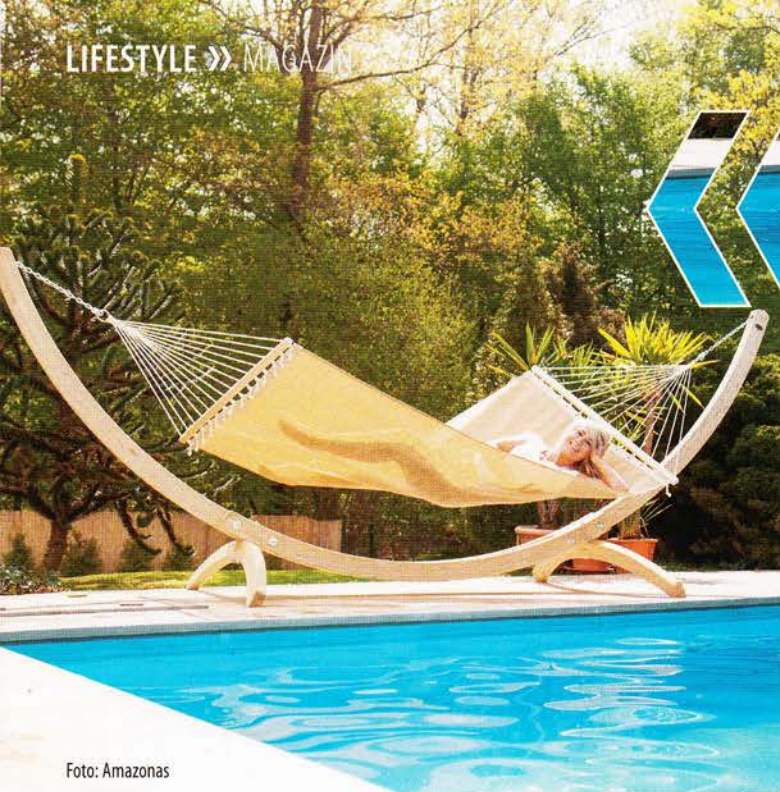

### So geht Wellness heute

Vom aktiven Nichtstun bis zum Saunayoga

208 SEITEN  
UMFANG

## MARKTÜBERSICHT

18 GEGENSTROMANLAGEN IM VERGLEICH

Foto: Amazonas

## SCHNELL TROCKNENDE HÄNGEMATTE

Reinlegen, entspannen, träumen, die Zeit vergessen, schaukeln – und sich dann mit Schwung ins Wasser fallen lassen: Eine Hängematte direkt am Pool ist eine tolle Sache, wenn sie nur nicht immer nass werden würde. Deshalb bietet Amazonas nunmehr eine Stabhängematte speziell für Poolanlagen an: „Tropic Dream“ ist aus Baumwolle und überall dort geeignet, wo eine Hängematte schnell trocknen und leicht zu reinigen sein muss. „Tropic Dream“ hat eine Liegefläche von 200 x 120 Zentimetern und eine Stablänge von 1,20 Metern. Insgesamt ist sie 3,35 Metern lang, kann 180 Kilogramm tragen und ist somit für bis zu zwei Personen geeignet. Für die Hängematte gibt es verschiedene Aufhängevorrichtungen, wodurch sie sich problemlos fast überall anbringen lässt. Amazonas hat auch eine Auswahl unterschiedlicher Gestelle im Lieferprogramm.