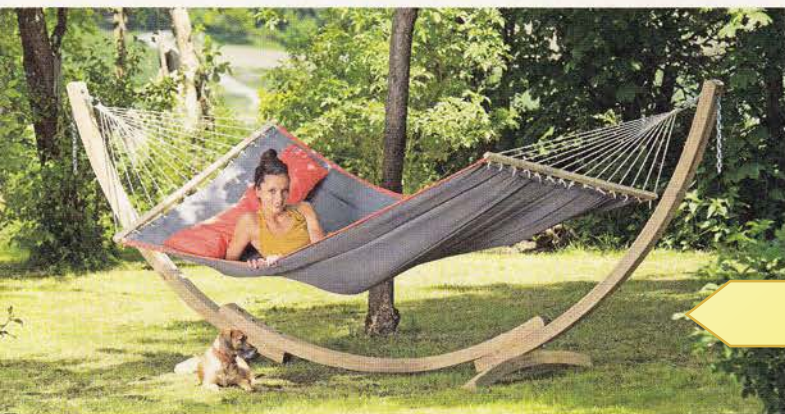

▲ **Hängematte** American Dream ist ein weich gefüttertes Stabmodell für zwei Personen mit abknöpfbarem Kissen. www.amazonas.eu